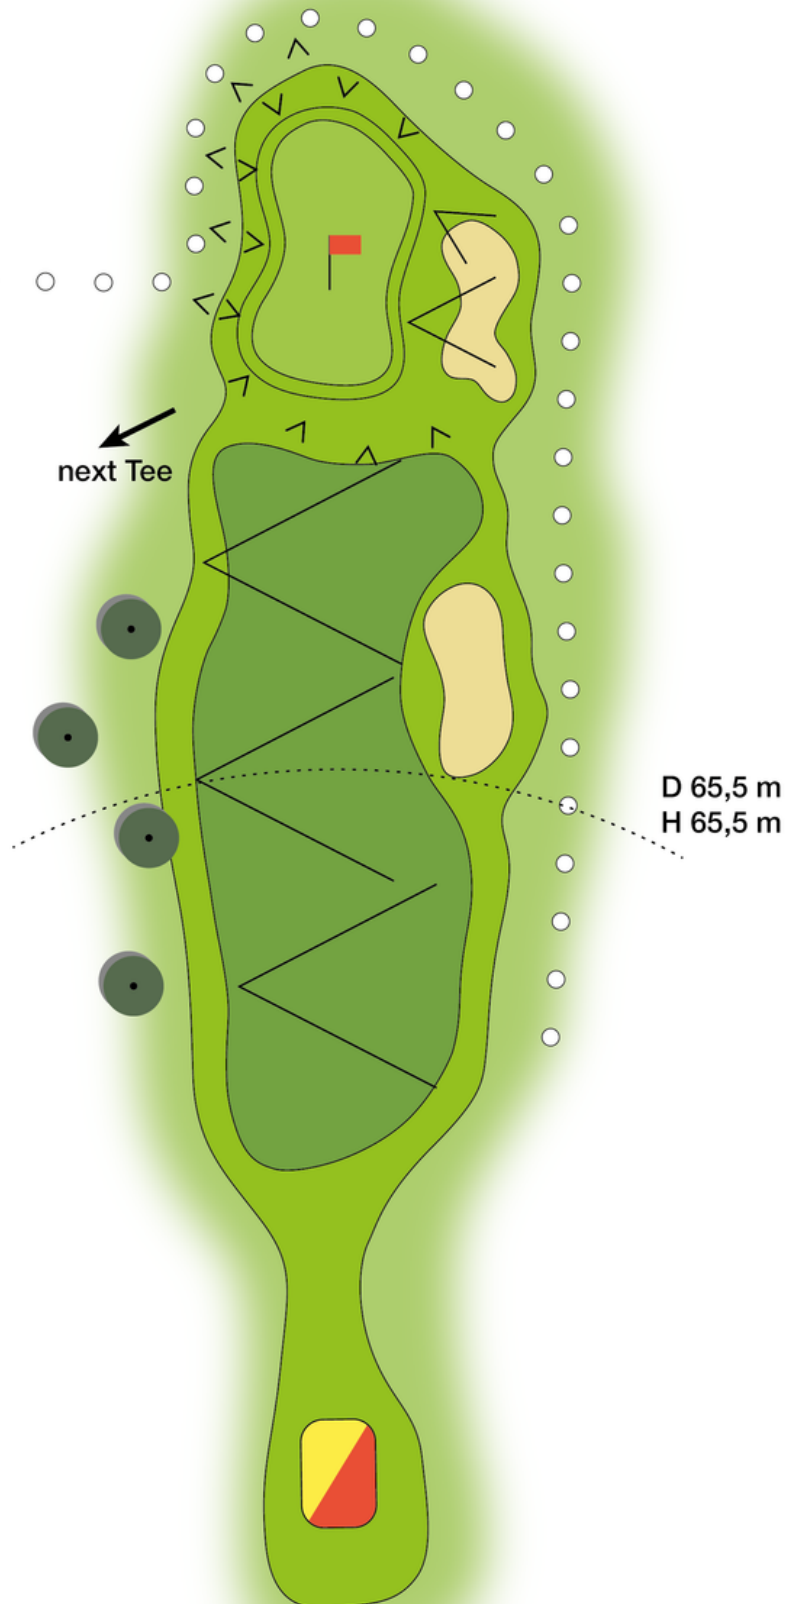

GOLFANLAGE AM
ESELSPFAD

BIRDIE BOOK

GOLFANLAGE AM
ESELSPFAD

1

Par 3

Hcp 7/16

Grünmaße

↕ 28

↔ 13

Herren
116 m

Damen
116 m

2

Par 3

Hcp 5/14

Grünmaße

↕ 23

↔ 14

next Tee
←

 Herren
151 m

 Damen
121 m

3

Par 3

Hcp 9/18

Grünmaße

↕ 25

↔ 14

 Herren
87 m

 Damen
87 m

4

Par 3

Hcp 2/11

Grünmaße