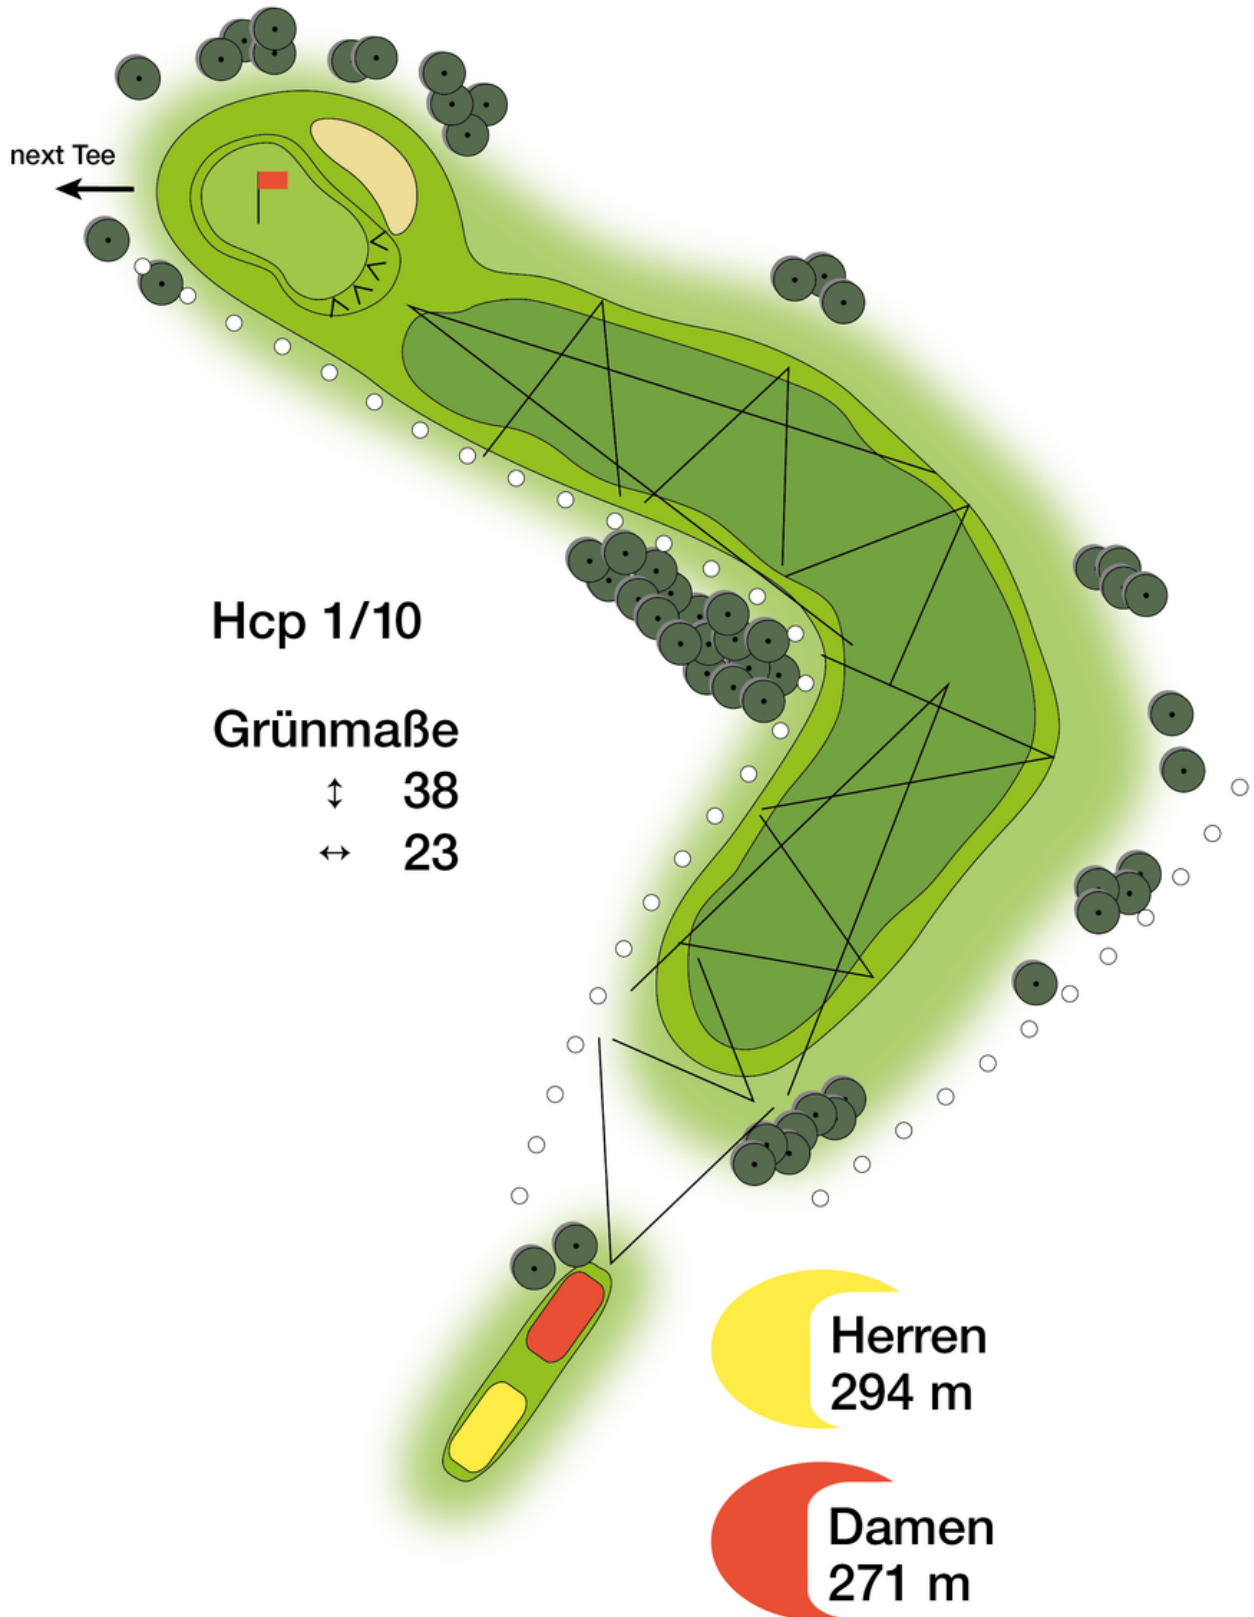

↕ 29

↔ 13

Herren
214 m

Damen
153 m

7

Par 4

8

Par 3

Hcp 4/13

Grünmaße

↕ 33

↔ 13

Herren
162 m

Damen
148 m

9

Par 4