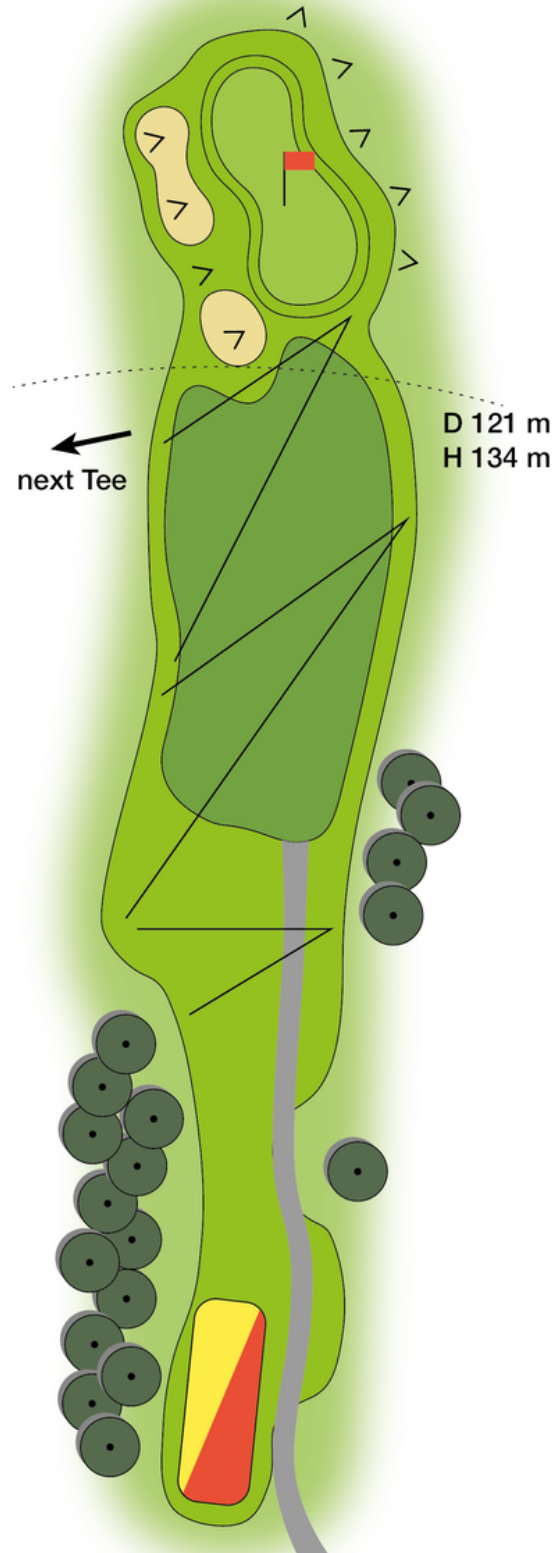

GOLFANLAGE AM
ESELSPFAD

BIRDIE BOOK

GOLFANLAGE AM
ESELSPFAD

1

Par 3

Hcp 7/16

Grünmaße

↕ 28

↔ 13

Herren
116 m

Damen
116 m

2

Par 3

Hcp 5/14

Grünmaße

↕ 23

↕ 29

↔ 13

Herren
214 m

Damen
153 m

7

Par 4

8

Par 3

Hcp 4/13

Grünmaße

↕ 33

↔ 13

Herren
162 m

Damen
148 m

9

Par 4