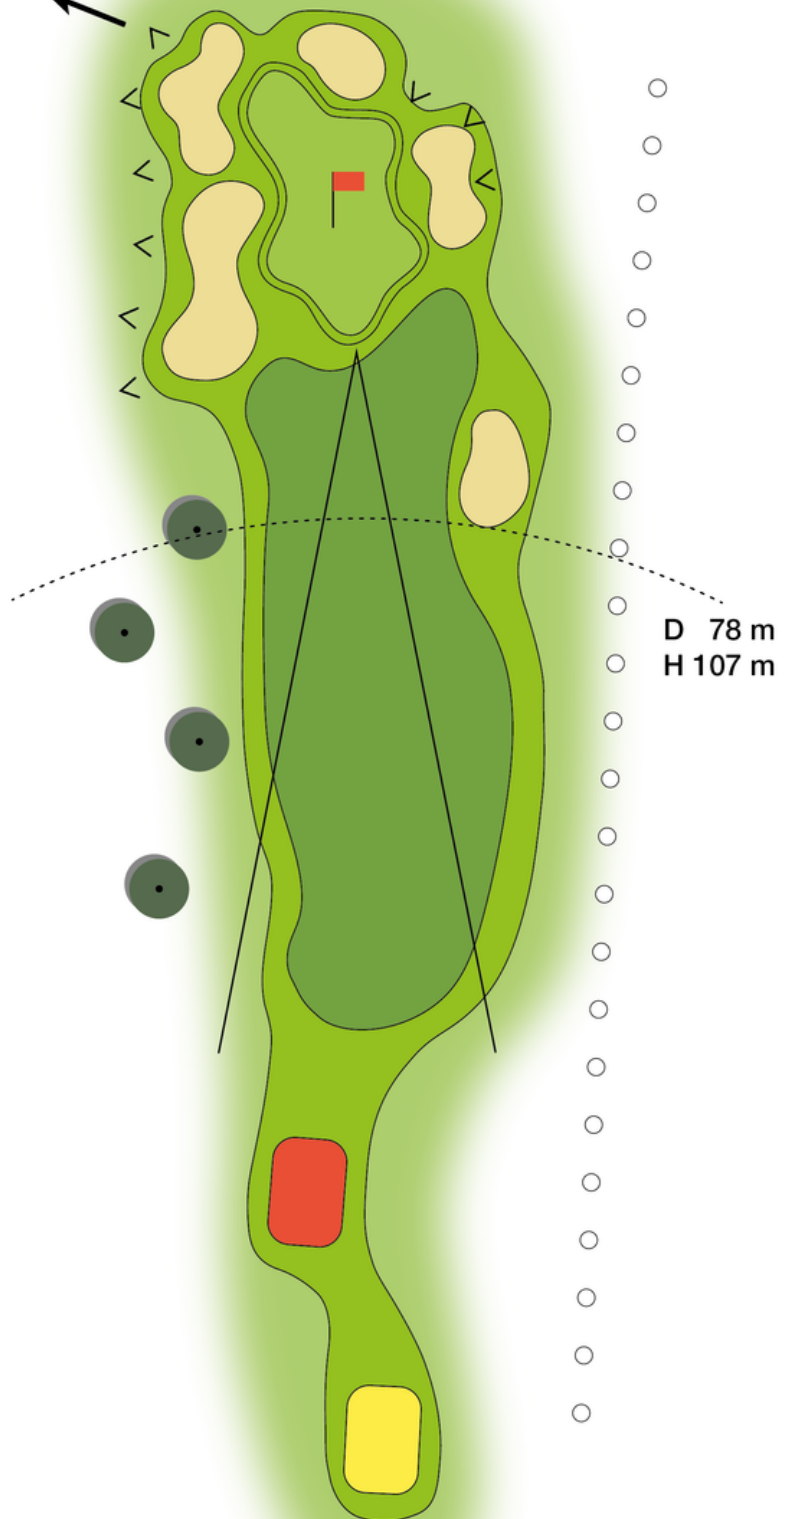

GOLFANLAGE AM
ESELSPFAD

BIRDIE BOOK

GOLFANLAGE AM
ESELSPFAD

1

Par 3

Hcp 7/16

Grünmaße

↕ 28

↔ 13

Herren
116 m

Damen
116 m

2

Par 3

Hcp 5/14

Grünmaße

↕ 23

↔ 14

next Tee
←

 Herren
151 m

 Damen
121 m

3

Par 3

Hcp 9/18

Grünmaße

↕ 25

↔ 14

 Herren
87 m

 Damen
87 m

4

Par 3

Hcp 2/11

Grünmaße