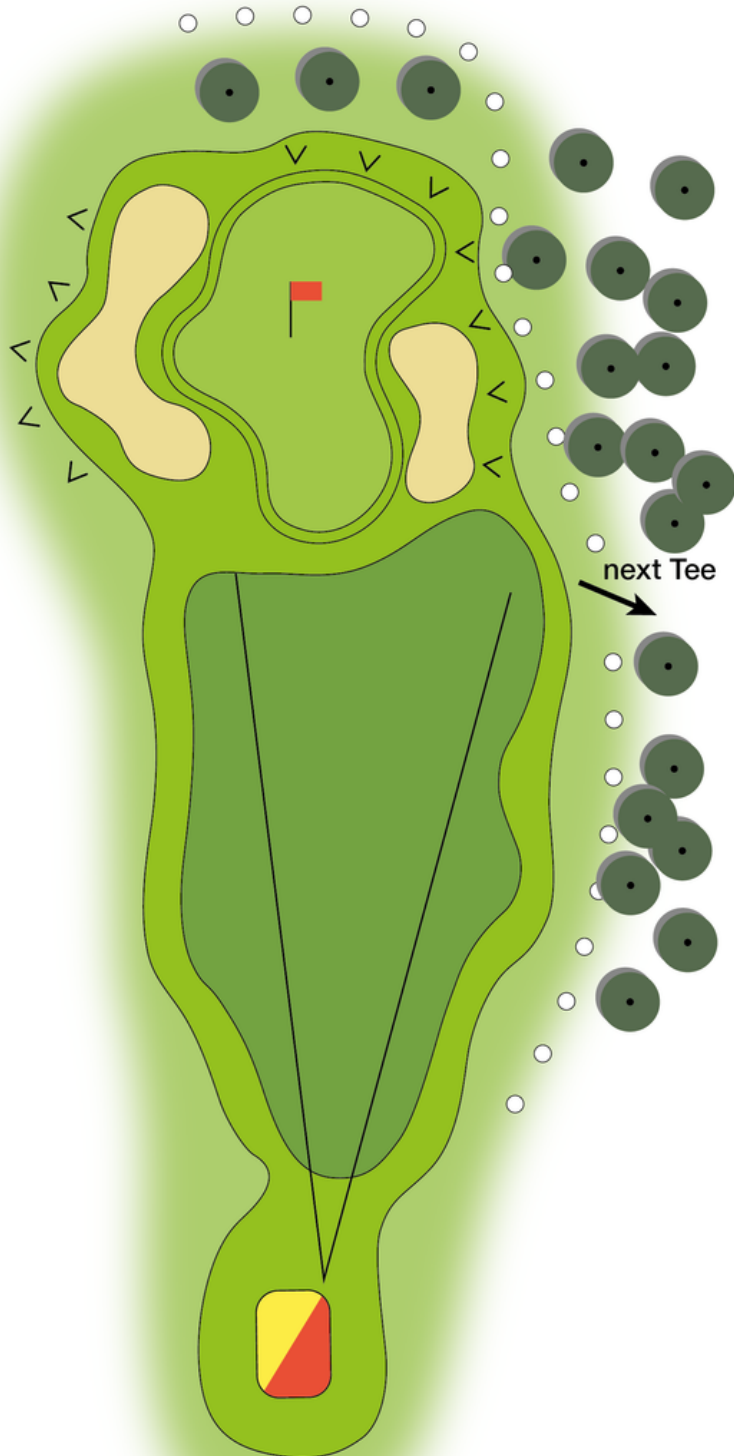

GOLFANLAGE AM
ESELSPFAD

BIRDIE BOOK

GOLFANLAGE AM
ESELSPFAD

1

Par 3

Hcp 7/16

Grünmaße

↕ 28

↔ 13

Herren
116 m

Damen
116 m

2

Par 3

Hcp 5/14

Grünmaße

↕ 23

↔ 14

next Tee
←

 Herren
151 m

 Damen
121 m

3

Par 3

Hcp 9/18

Grünmaße

↕ 25

↔ 14

 Herren
87 m

 Damen
87 m

4

Par 3

Hcp 2/11

Grünmaße